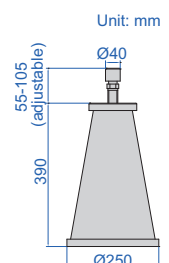

Code

6903-B